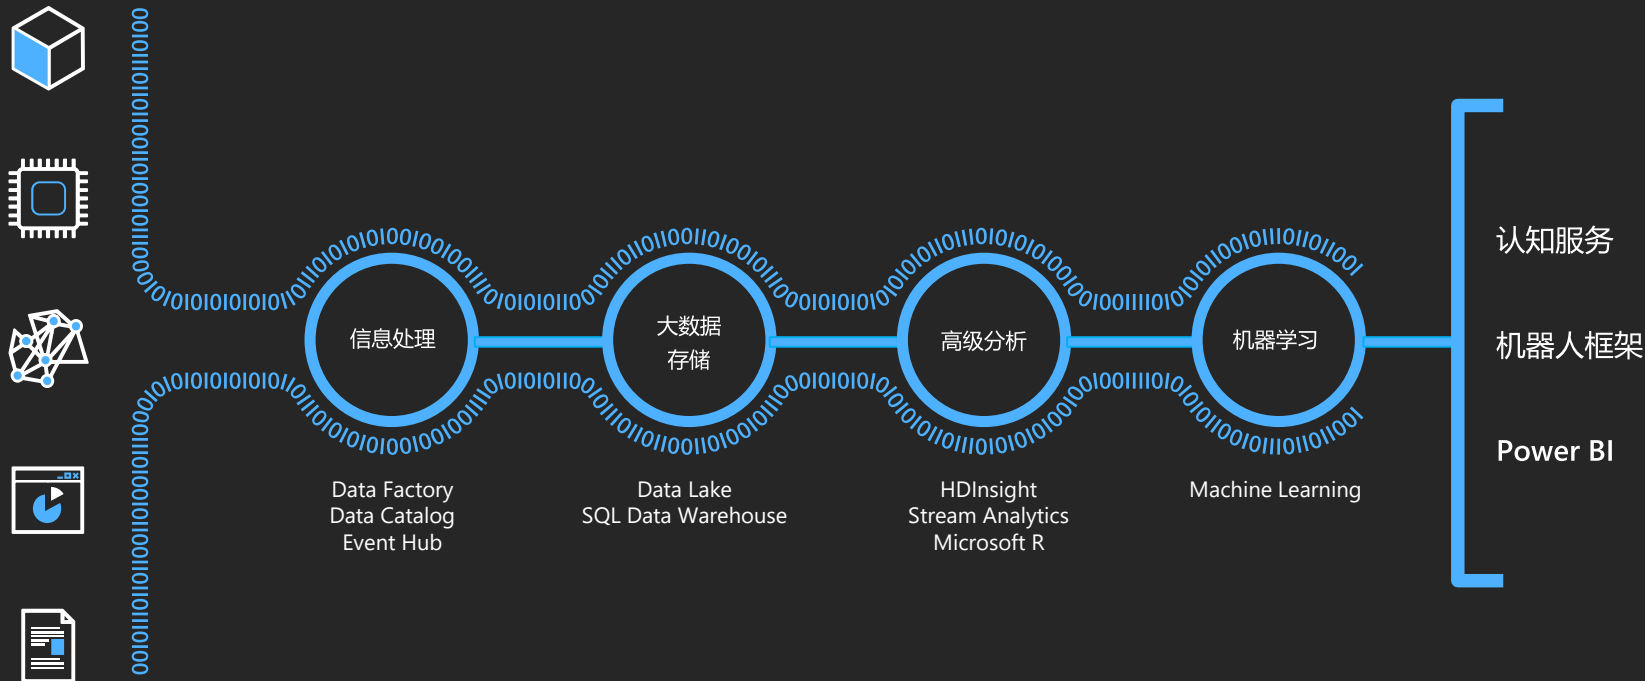

# 物联网服务——蒂森克虏伯电梯利用Azure进行维护