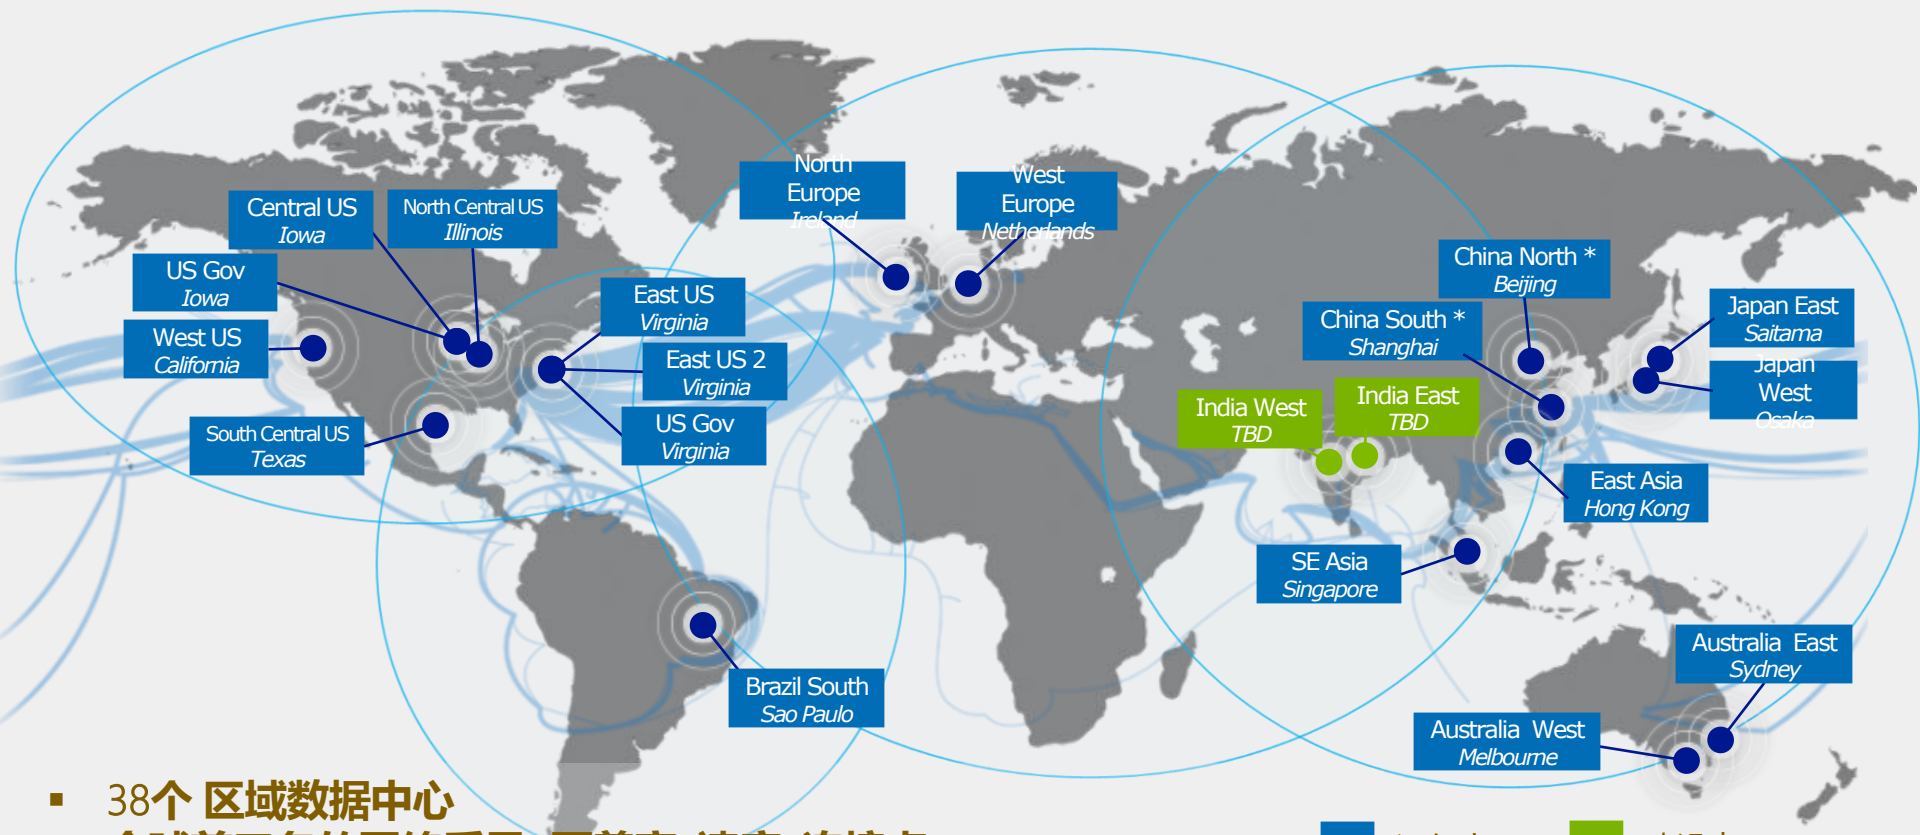

# 微软是唯一在虚拟化和公有云都处于第一象限的领导者

Gartner: 私有云

Gartner: 公有云

# 微软公有云服务Microsoft Azure的全球化规模

- 38个 区域数据中心
- 全球前三名的网络质量 (覆盖率, 速度, 连接点)
- 超过 AWS 和 Google 的数据中心数量

■ 运行中 ■ 建设中

\* 中国区Azure由21V提供服务

01100  
10010  
00101

Microsoft Azure**服务**

<http://www.azure.cn/>

云服务